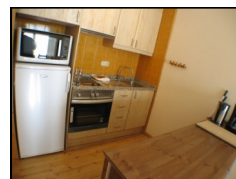

### **Descriptif :**

- \* Appart. balcon **vue montagne à 300 m des pistes**
- \* 50 m2, 1 grande chambre
- \* 1 lit double, 1 clic clac
- \* 1 séjour/ salle à manger TV LCD
- \* 1 salle de bain baignoire
- \* 1 cuisine entièrement équipée (four, micro-onde, cafetière, grille-pain, bouilloire, lave-vaisselle et ustensiles)
- \* Draps inclus, location serviettes (kit 5€)
- \* **garage et placards à ski inclus**

### **Description:**

- \* Flat. balcony, **view on the mountain at 300 meters from slopes**
- \* 50 m2, 1 big bedroom
- \* 1 double bed, 1 sofa bed
- \* 1 living room with TV LCD
- \* 1 bathroom with bathtub
- \* 1 kitchen entirely equipped (oven, microwaves, coffee maker, toaster, kettle, dish-washer, tableware and pots and pans)
- \* Sheets included, towels rented (kit 5€)
- \* **garage + ski lockers included**

### **Descriptiu :**

- \* Apartament balcó i **vista muntanya**
- \* 50 m2, 1 gran habitació
- \* 1 llit doble, 1 sofa llit
- \* 1 saló/ menjador amb tv plasma
- \* 1 cambra de bany amb banyera
- \* 1 cuina completament equipada (forn, micro-ondas, cafeter, torradora de pa,escalfador, lave-vaixela i utensiles)
- \* Llençols inclosos, lloguer de tovalloles (4€)
- \* **plaça aparcament i guarda esquís inclosos**

### **Descriptivo :**

- \* Apartamento balcón, **vista montaña a 300 metros de las telesillas**
- \* 50 m2, 1 gran habitación
- \* 1 cama doble, 1 sofá cama
- \* 1 salón/ comedor con tv plasma
- \* 1 cuarto de baño con bañera
- \* 1 cocina completamente equipada (horno, micro-ondas, cafetera, tostador de pan, hervidor, lava-vajilla y utensilios)
- \* Sabanas incluidas, alquiler de toallas (5€)
- \* **Placa de aparcamiento y guarda esquís incluidos**