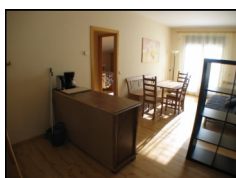

### **Descriptif :**

- \* Appart. balcon **vue montagne à 300 m des pistes**
- \* 50 m2, 1 grande chambre
- \* 1 lit double, 1 clic clac
- \* 1 séjour/ salle à manger TV LCD
- \* 1 salle de bain baignoire
- \* 1 cuisine entièrement équipée (four, micro-onde, cafetière, grille-pain, bouilloire, lave-vaisselle et ustensiles)
- \* Draps inclus, location serviettes (kit 5€)
- \* **garage et placards à ski inclus**

### **Description:**

- \* Flat. balcony, **view on the mountain at 300 meters from slopes**
- \* 50 m2, 1 big bedroom
- \* 1 double bed, 1 sofa bed
- \* 1 living room with TV LCD
- \* 1 bathroom with bathtub
- \* 1 kitchen entirely equipped (oven, microwaves, coffee maker, toaster, kettle, dish-washer, tableware and pots and pans)
- \* Sheets included, towels rented (kit 5€)
- \* **garage + ski lockers included**

### **Descriptiu :**

- \* Apartament balcó i **vista muntanya**
- \* 50 m2, 1 gran habitació
- \* 1 llit doble, 1 sofa llit
- \* 1 saló/ menjador amb tv plasma
- \* 1 cambra de bany amb banyera
- \* 1 cuina completament equipada (forn, micro-ondas, cafeter, torradora de pa,escalfador, lave-vaixela i utensiles)
- \* Llençols inclosos, lloguer de tovalloles (4€)
- \* **plaça aparcament i guarda esquís inclosos**

### **Descriptivo :**

- \* Apartamento balcón, **vista montaña a 300 metros de las telesillas**
- \* 50 m2, 1 gran habitación
- \* 1 cama doble, 1 sofá cama
- \* 1 salón/ comedor con tv plasma
- \* 1 cuarto de baño con bañera
- \* 1 cocina completamente equipada (horno, micro-ondas, cafetera, tostador de pan, hervidor, lava-vajilla y utensilios)
- \* Sabanas incluidas, alquiler de toallas (5€)
- \* **Placa de aparcamiento y guarda esquís incluidos**