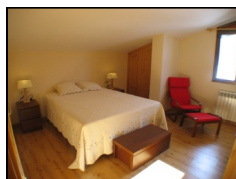

### **Descriptif :**

- \* Appart. balcon **vue montagne à 300 m des pistes**
- \* 50 m2, 1 grande chambre
- \* 1 lit double, 1 clic clac
- \* 1 séjour/ salle à manger TV LCD
- \* 1 salle de bain baignoire
- \* 1 cuisine entièrement équipée (four, micro-onde, cafetière, grille-pain, bouilloire, lave-vaisselle et ustensiles)
- \* Draps inclus, location serviettes (kit 5€)
- \* **garage et placards à ski inclus**

### **Description:**

- \* Flat. balcony, **view on the mountain at 300 meters from slopes**
- \* 50 m2, 1 big bedroom
- \* 1 double bed, 1 sofa bed
- \* 1 living room with TV LCD
- \* 1 bathroom with bathtub
- \* 1 kitchen entirely equipped (oven, microwaves, coffee maker, toaster, kettle, dish-washer, tableware and pots and pans)
- \* Sheets included, towels rented (kit 5€)
- \* **garage + ski lockers included**

### **Descriptiu :**

- \* Apartament balcó i **vista muntanya**
- \* 50 m2, 1 gran habitació
- \* 1 llit doble, 1 sofa llit
- \* 1 saló/ menjador amb tv plasma
- \* 1 cambra de bany amb banyera
- \* 1 cuina completament equipada (forn, micro-ondas, cafeter, torradora de pa,escalfador, lave-vaixela i utensiles)
- \* Llençols inclosos, lloguer de tovalloles (4€)
- \* **plaça aparcament i guarda esquís inclosos**

### **Descriptivo :**

- \* Apartamento balcón, **vista montaña a 300 metros de las telesillas**
- \* 50 m2, 1 gran habitación
- \* 1 cama doble, 1 sofá cama
- \* 1 salón/ comedor con tv plasma
- \* 1 cuarto de baño con bañera
- \* 1 cocina completamente equipada (horno, micro-ondas, cafetera, tostador de pan, hervidor, lava-vajilla y utensilios)
- \* Sabanas incluidas, alquiler de toallas (5€)
- \* **Placa de aparcamiento y guarda esquís incluidos**